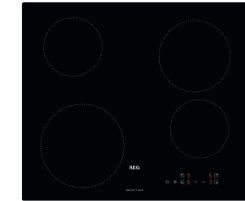

COMBI-OVEN
AEG KMK365060M

KOOKPLAAT MET
AEG CCE8475SCB

VAATWASSER
AEG FSB42607Z

KOELKAST
AEG SFB410F2AS

KEUKENBLAD
COMPOSIEET „BLACK STARLIGHT“

LUXE EN COMFORT

- Bij Waterside II is een moderne, ruime keukenopstelling inbegrepen.
- De kastdeuren zijn wit en er ligt een mooi donker composiet aanrechtblad op.
- De keuken is uitgerust met een combi-oven, een koelkast met vriesvak, een afwasmachine en een inductiekookplaat met afzuigkap.
- Bij Waterside II gebruiken we alleen keukenapparatuur van het merk AEG.

COMBI-OVEN
AEG KMK365060M

KOOKPLAAT
AEG IBE6420SCB

AFZUIGKAP
AEG DBB3951M

KOELKAST
AEG SFB410F2AS

VAATWASSER
AEG FSB42607Z

KEUKENBLAD
COMPOSIT „BLACK STARLIGHT“

LUXE EN COMFORT

- Bij Waterside II is een moderne, ruime keukenopstelling inbegrepen.
- De kastdeuren zijn wit en er ligt een mooi donker composiet aanrechtblad op.
- De keuken is uitgerust met een combi-oven, een koelkast met vriesvak, een afwasmachine en een inductiekookplaat met afzuigkap.
- Bij Waterside II gebruiken we alleen keukenapparatuur van het merk AEG.